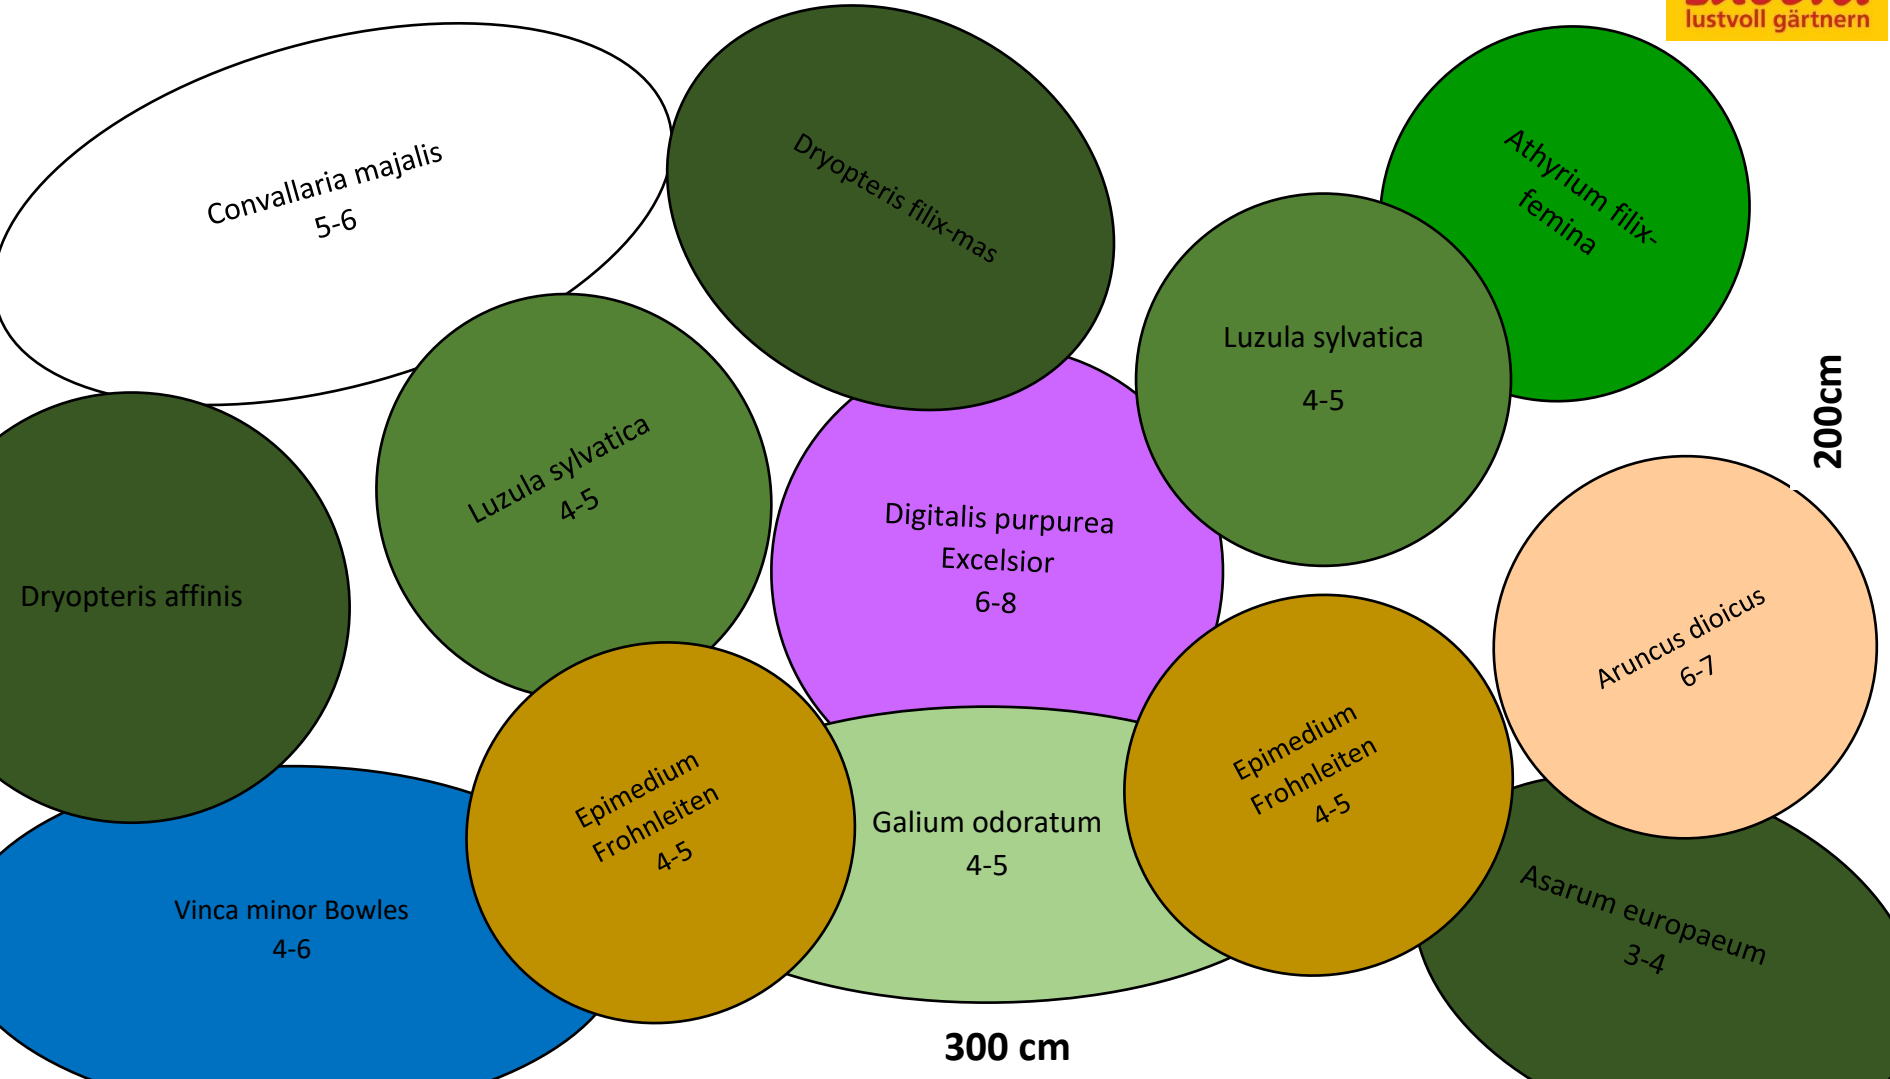

Pflanzplan für Staudenbeet ‚Waldruhe-Wohlbehagen‘

200cm

300 cm