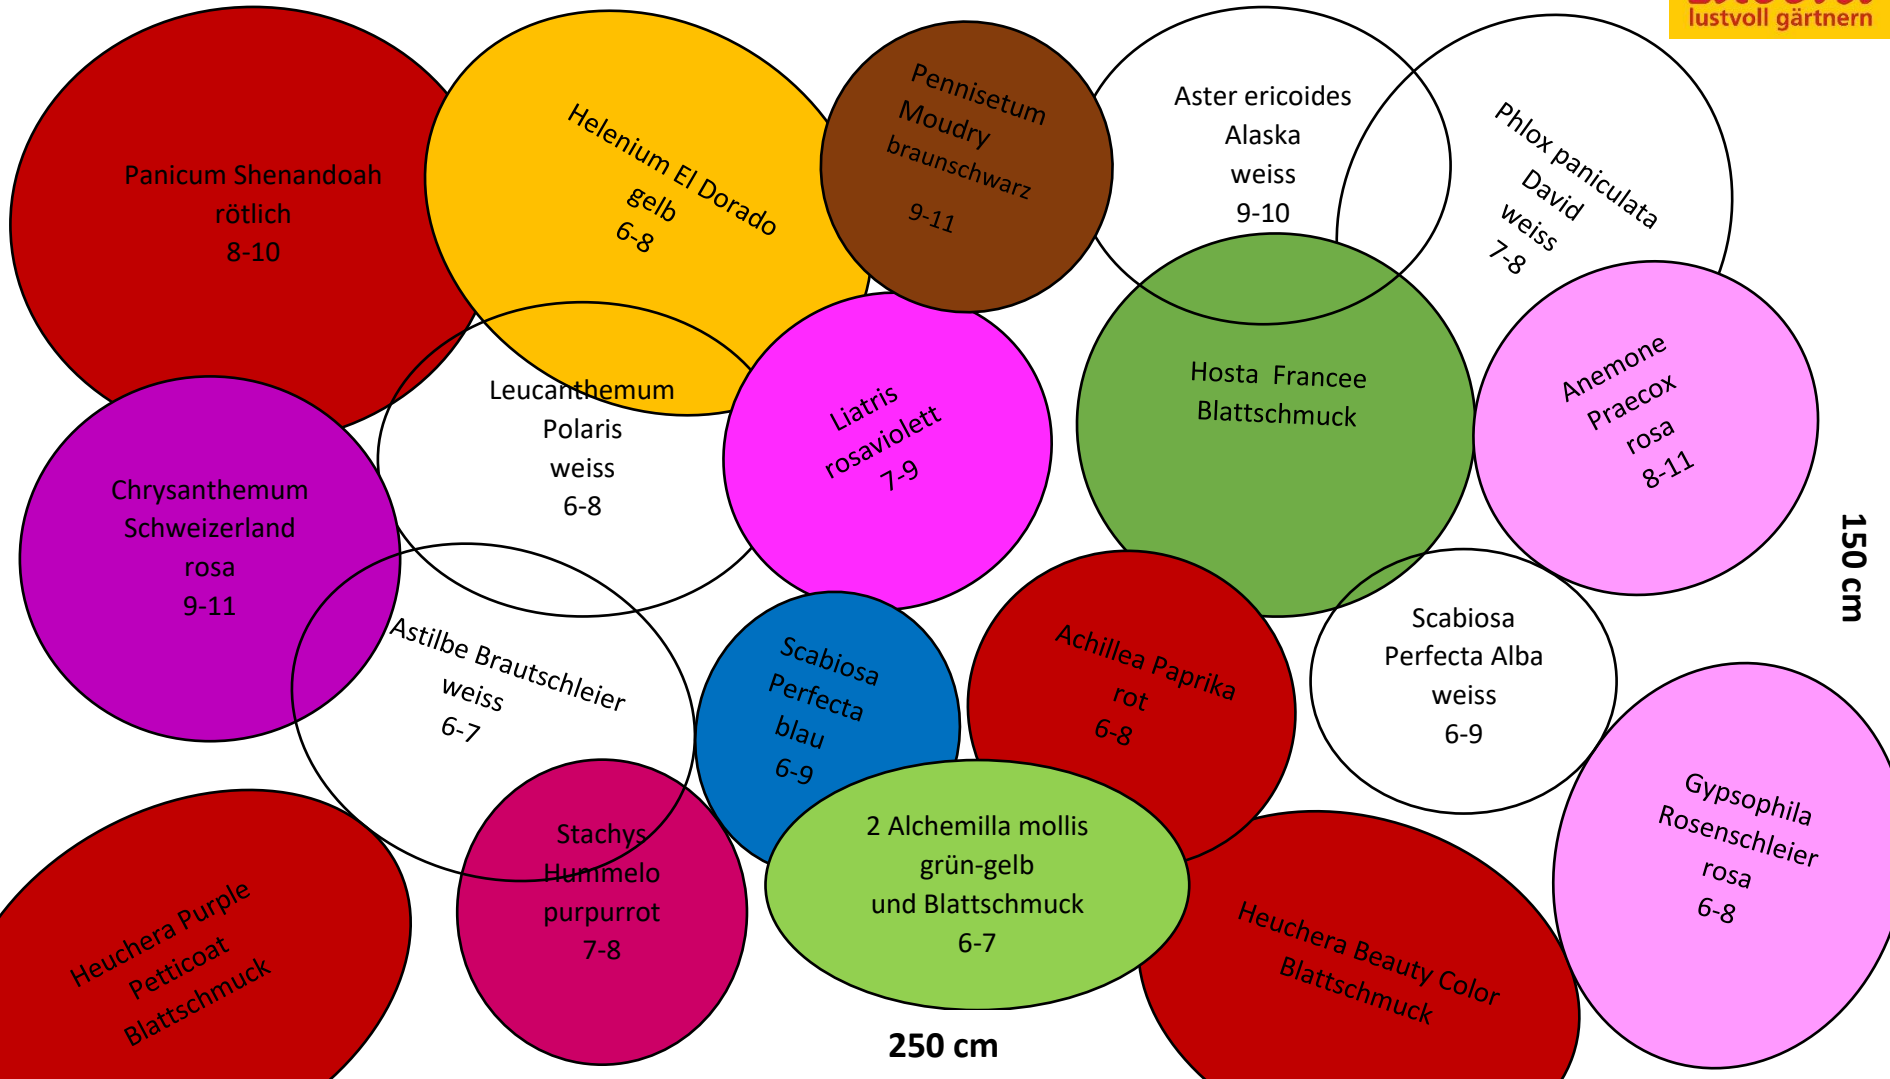

# Pflanzplan für Staudenbeet ‚Schnipp Schnapp‘

250 cm

150 cm