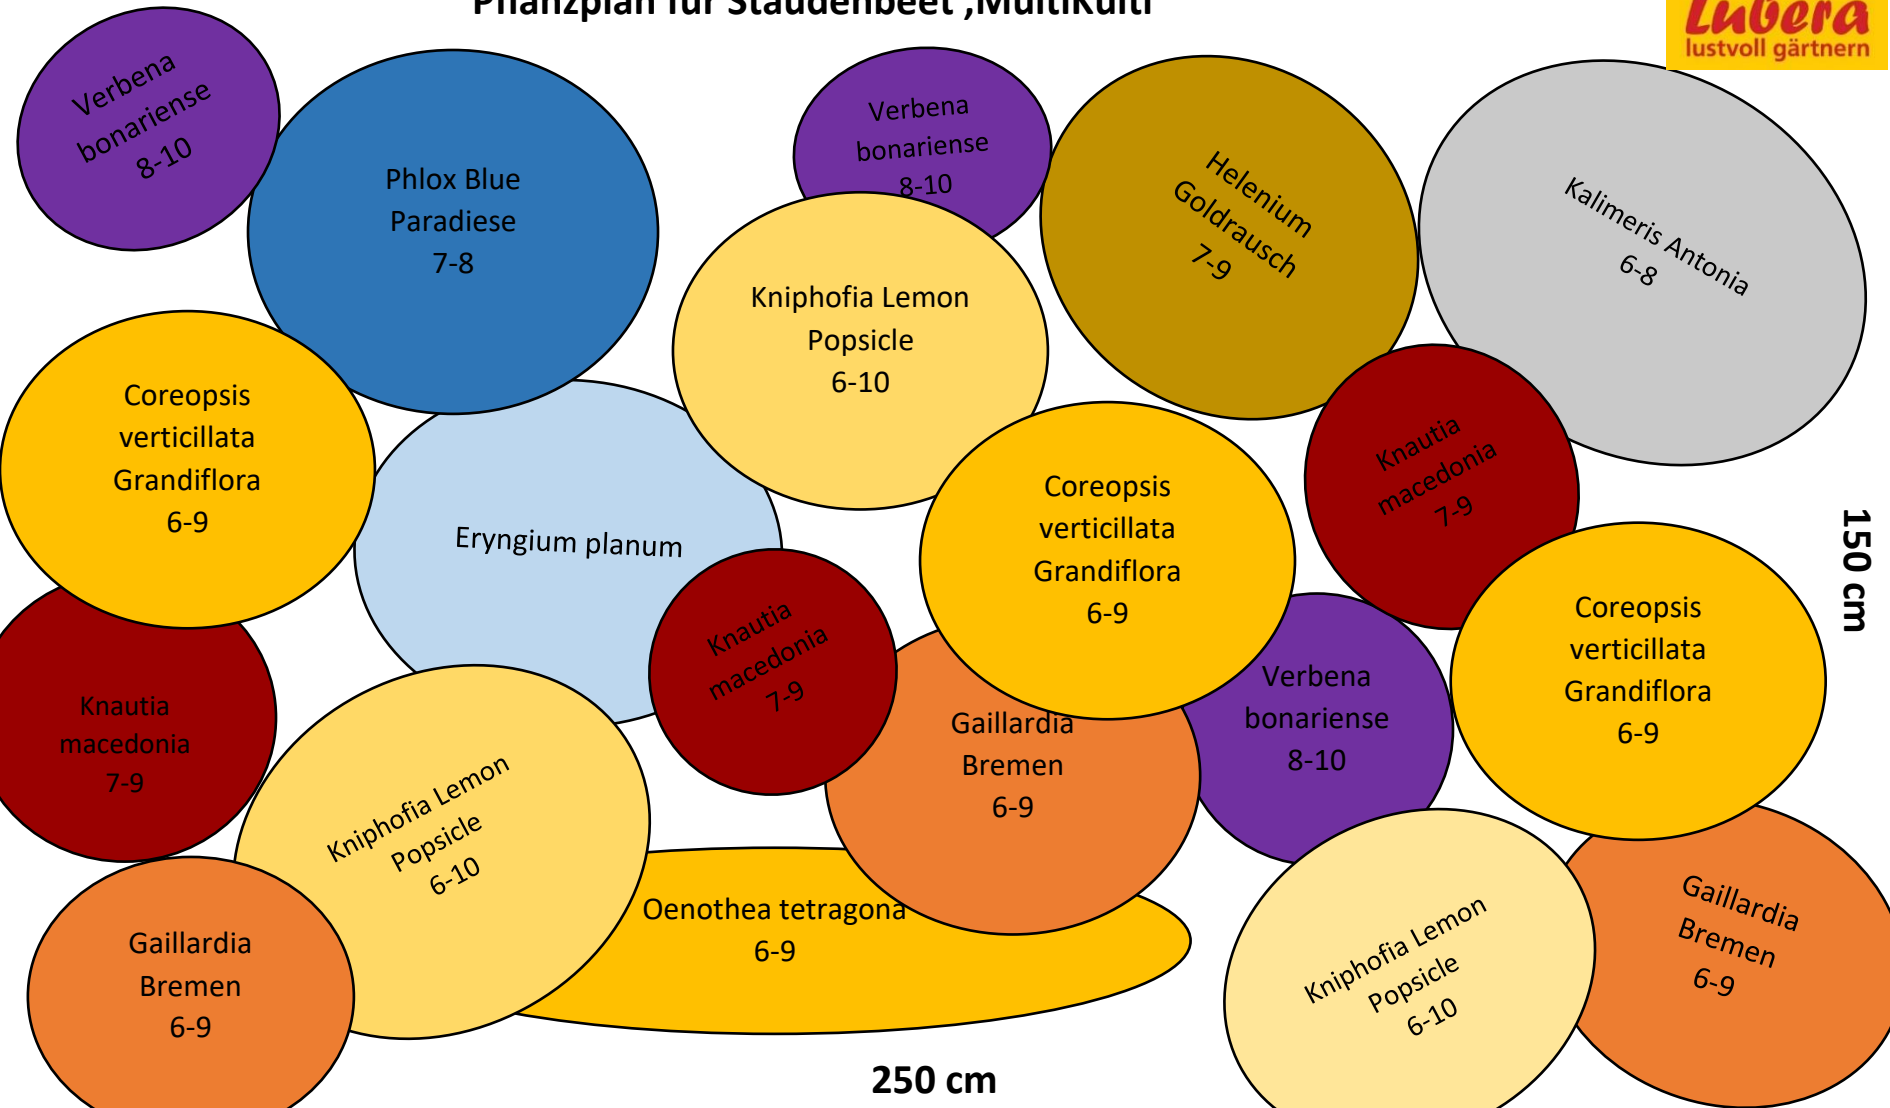

Pflanzplan für Staudenbeet ‚MultiKulti‘

250 cm

150 cm