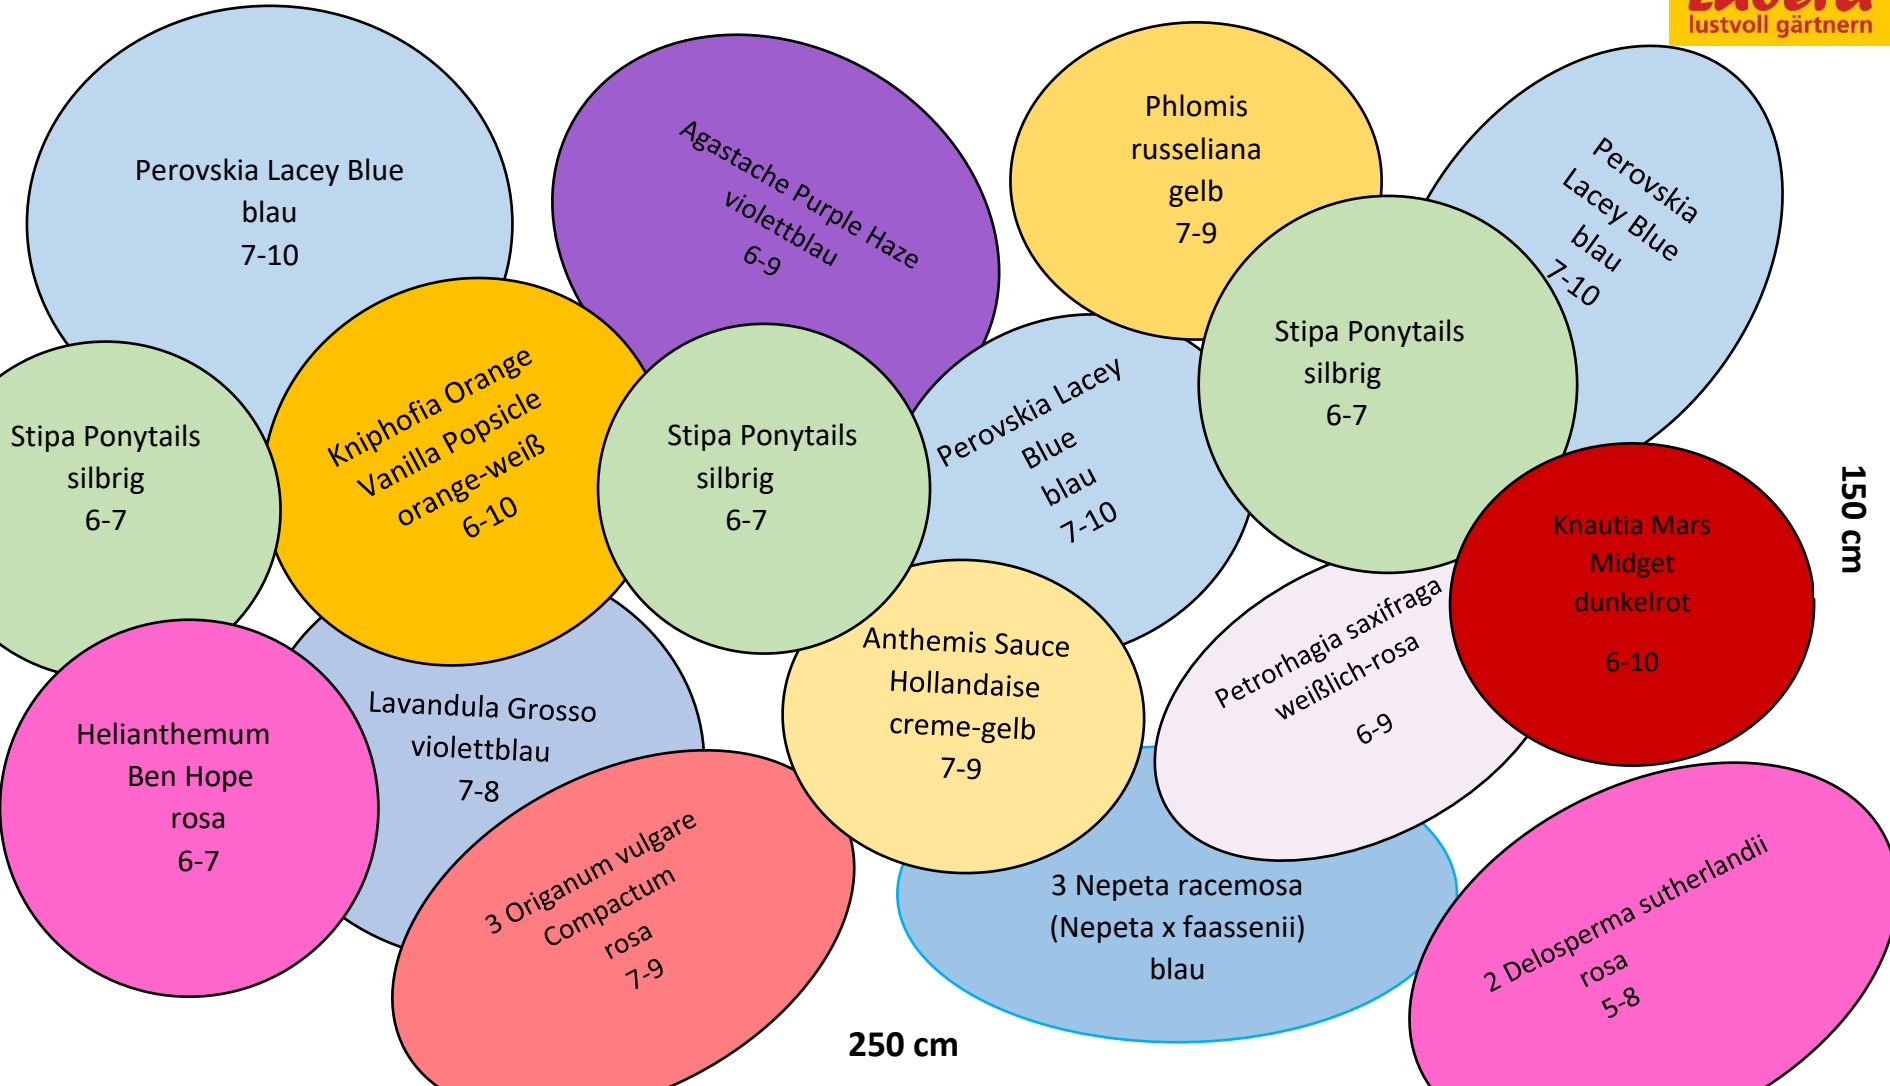

Pflanzplan für Staudenbeet ‚Manche mögen’s heiss‘

250 cm

150 cm