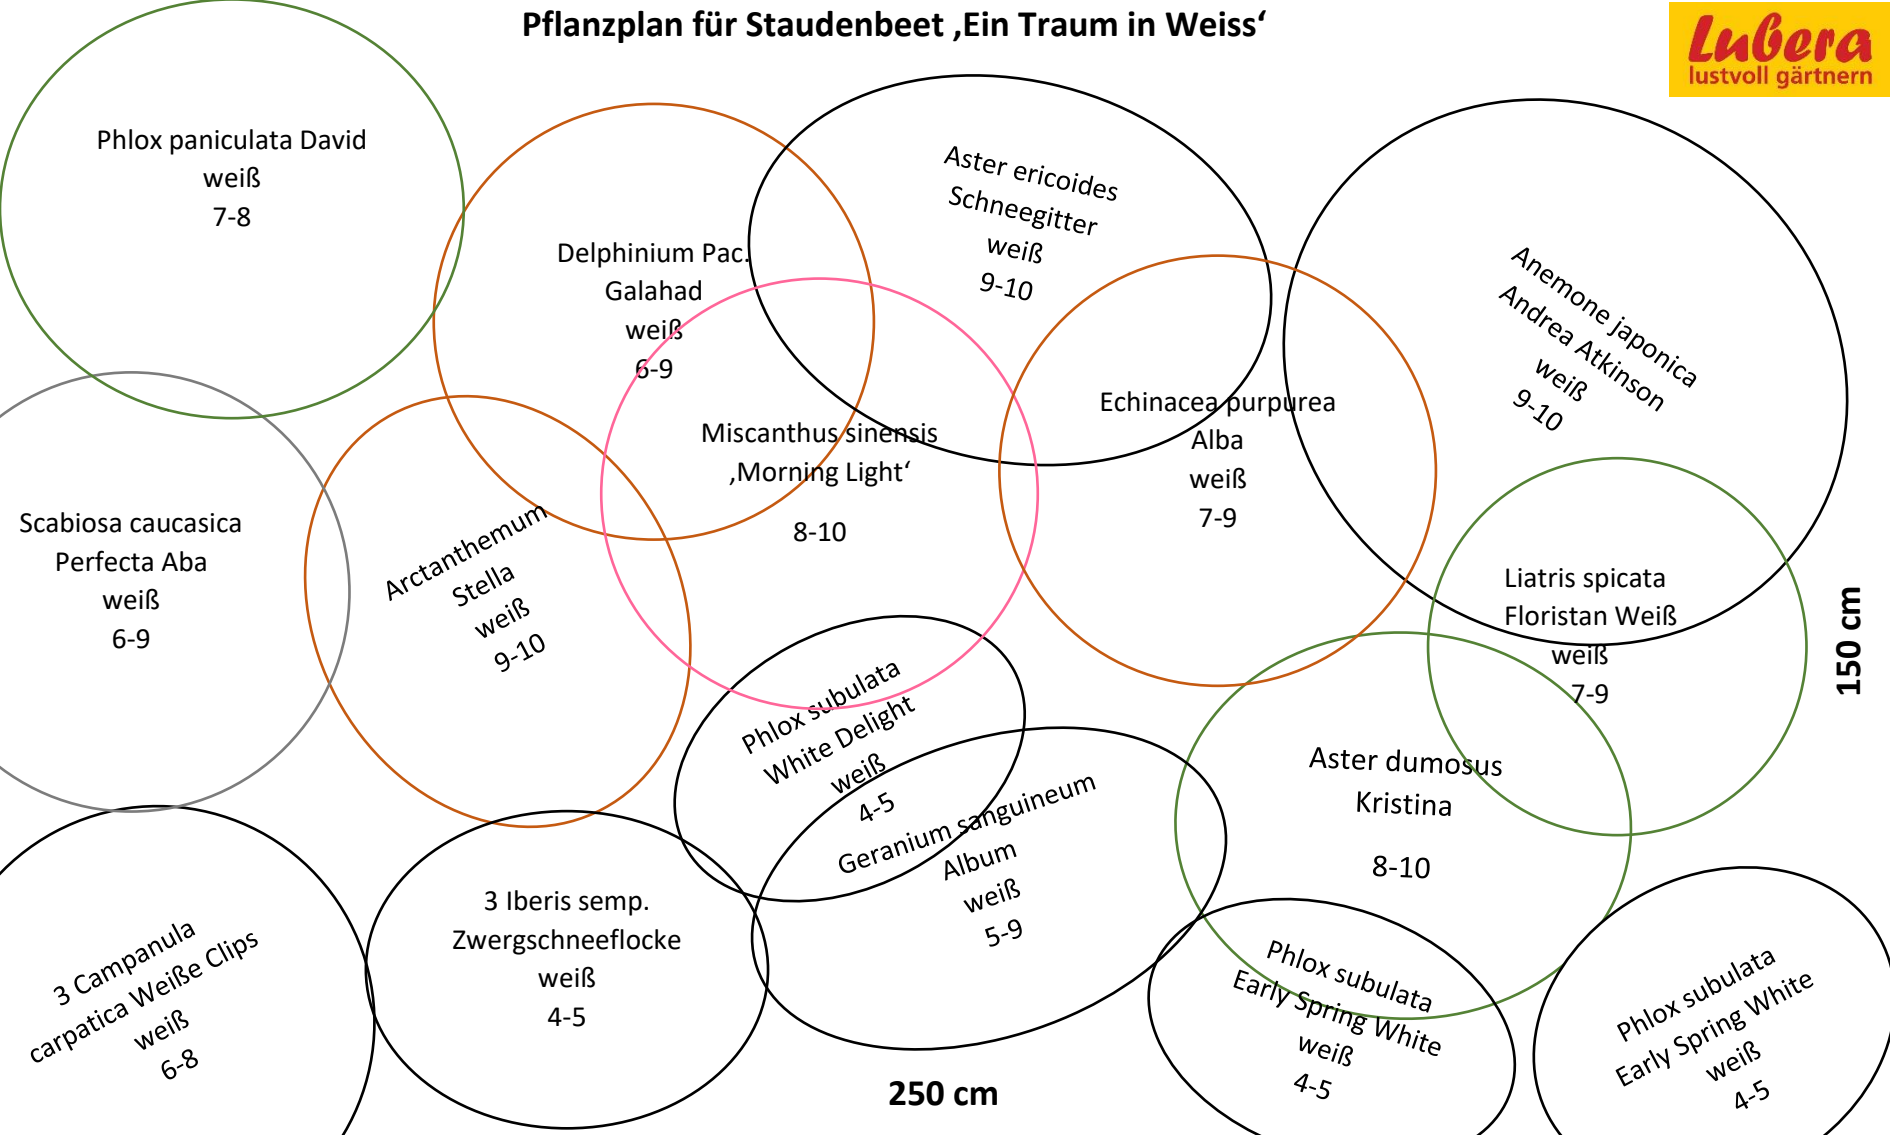

Pflanzplan für Staudenbeet ‚Ein Traum in Weiss‘

Phlox paniculata David
weiß
7-8

Delphinium Pac.
Galahad
weiß
6-9

Aster ericoides
Schneegitter
weiß
9-10

Anemone japonica
Andrea Atkinson
weiß
9-10

Echinacea purpurea
Alba
weiß
7-9

Miscanthus sinensis
,Morning Light'
8-10

Liatris spicata
Floristan Weiß
weiß
7-9

Arctanthemum
Stella
weiß
9-10

Phlox subulata
White Delight
weiß
4-5

Geranium sanguineum
Album
weiß
5-9

Aster dumosus
Kristina
8-10

3 Iberis semp.
Zwergschneeflocke
weiß
4-5

Phlox subulata
Early Spring White
weiß
4-5

Phlox subulata
Early Spring White
weiß
4-5

150 cm

250 cm

3 Campanula
carpatica Weiße Clips
weiß
6-8