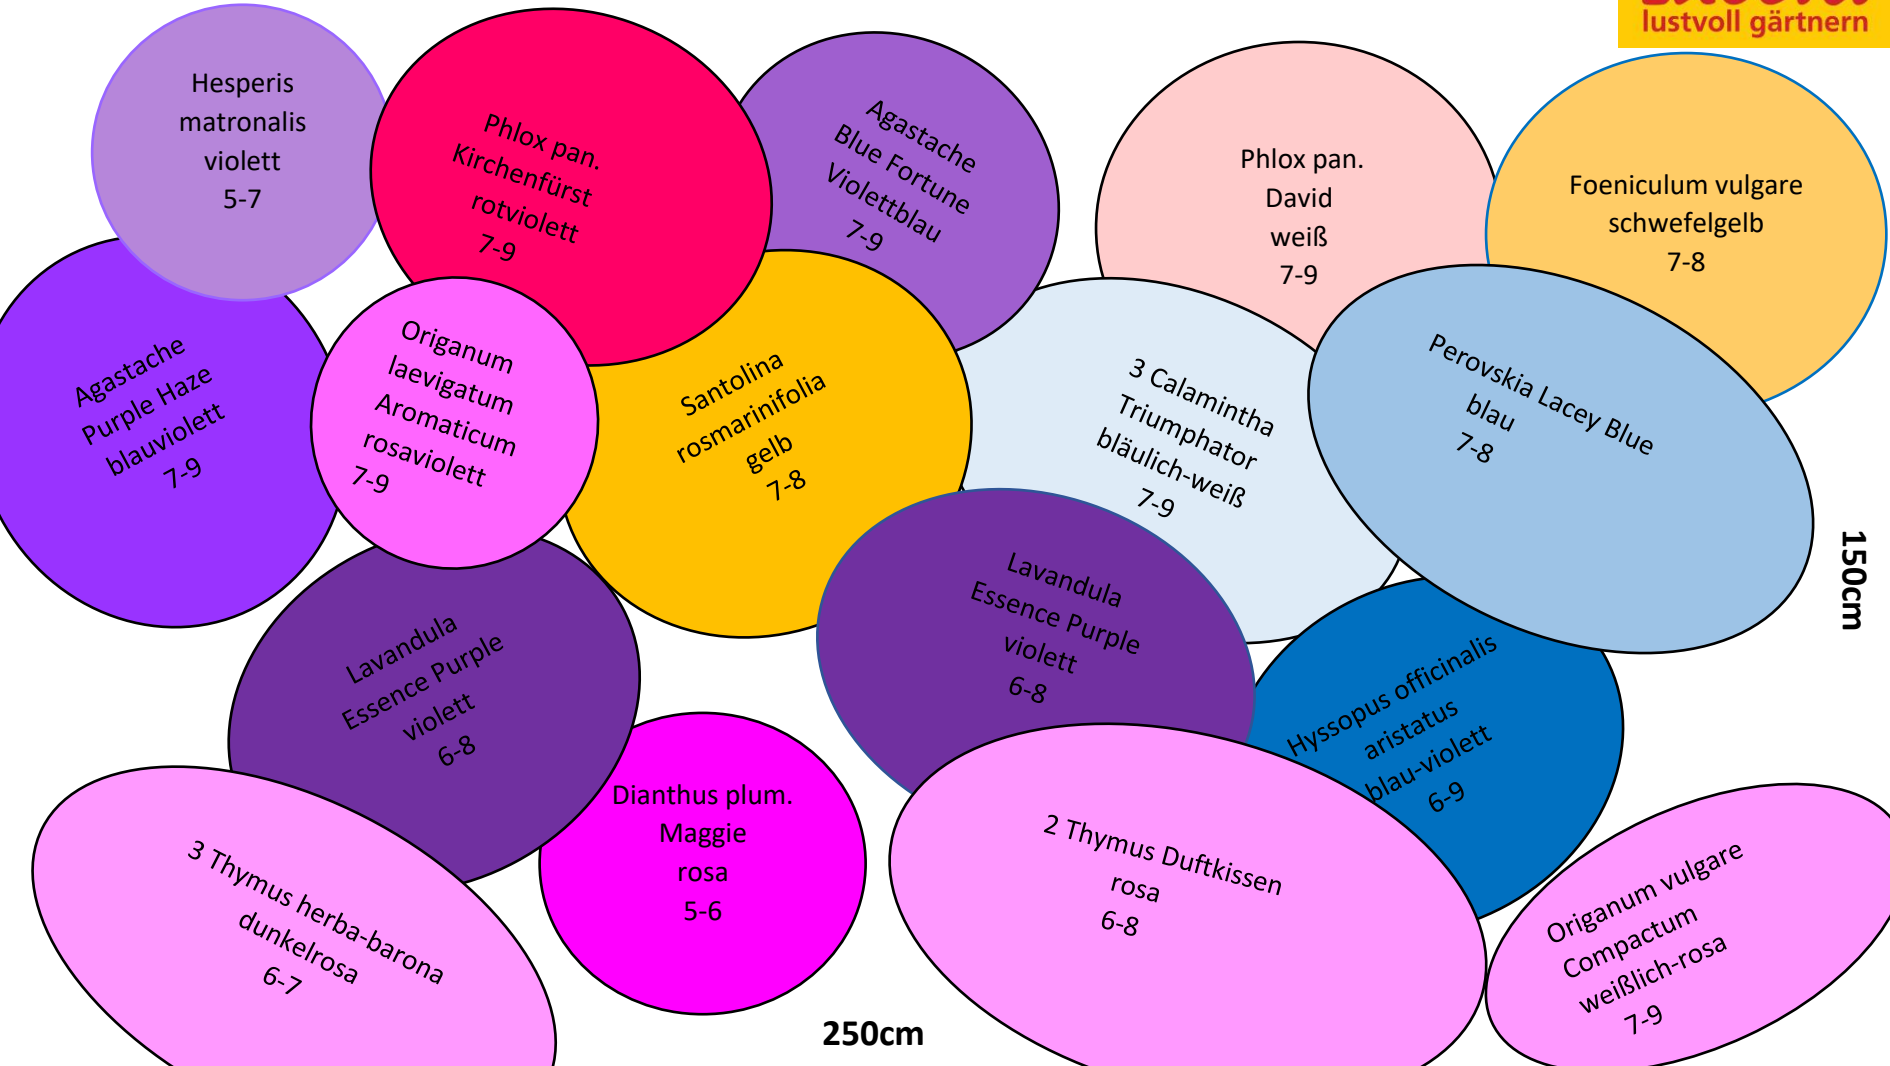

Pflanzplan für Staudenbeet ‚Duft Typen‘

250cm

150cm