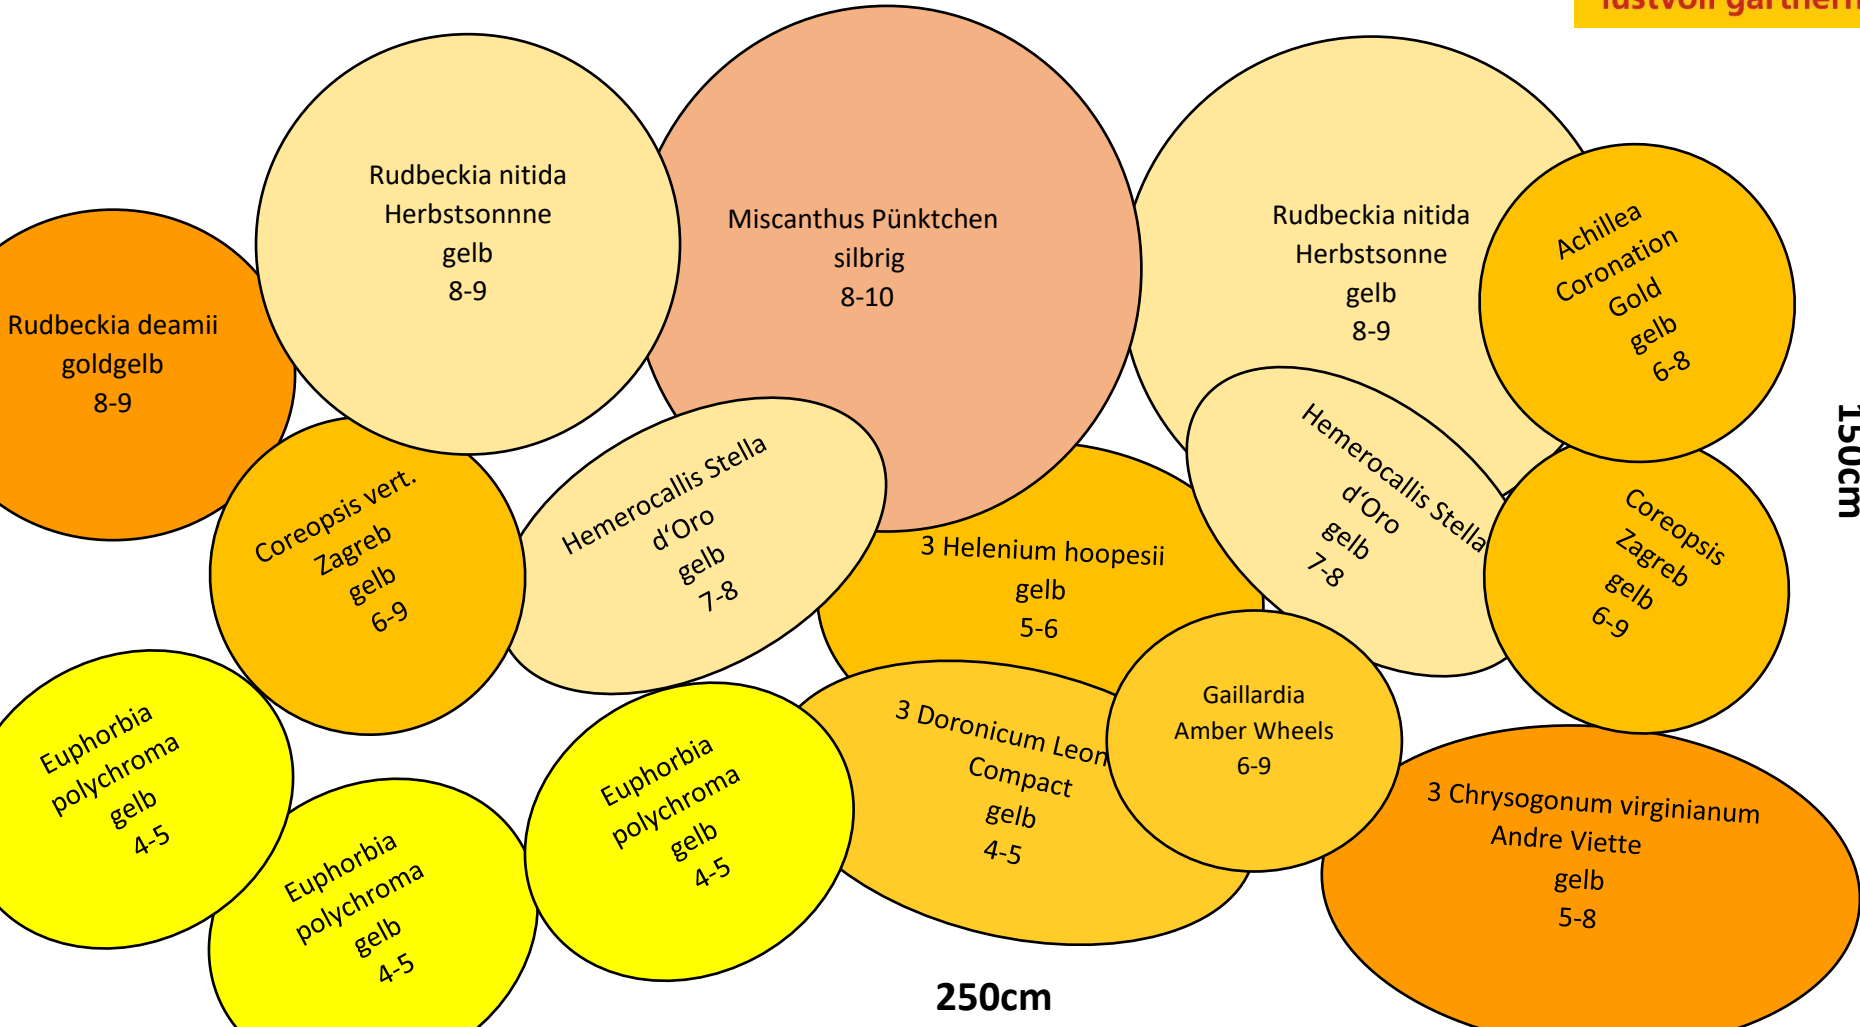

Pflanzplan für Staudenbeet ‚Die Sonne geht auf‘

150cm

250cm